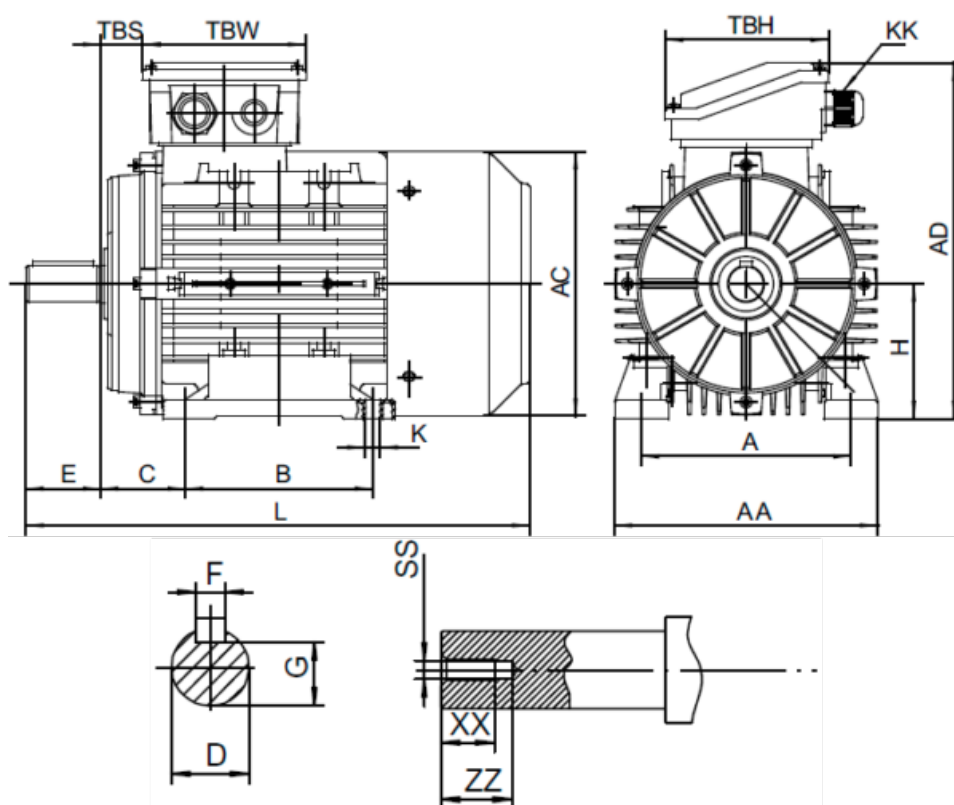

Varenummer: 253900075412  
 Beskrivelse: Kleedrive T4A 802-4 0.75kw 1400 o/min  
 3x230/400V 50 HZ IP55 B3 Eff=85,7%

## Mål

A = 125	F = 6	TBW = 109
AA = 160	G = 15.5	XX = 16
AC = Ø157	H = 80	ZZ = 21
AD = 214	KK = -	
B = 100	L = 277	
C = 50	SS = M6	
D = Ø19	TBH = 109	
E = 40	TBS = 26.5	